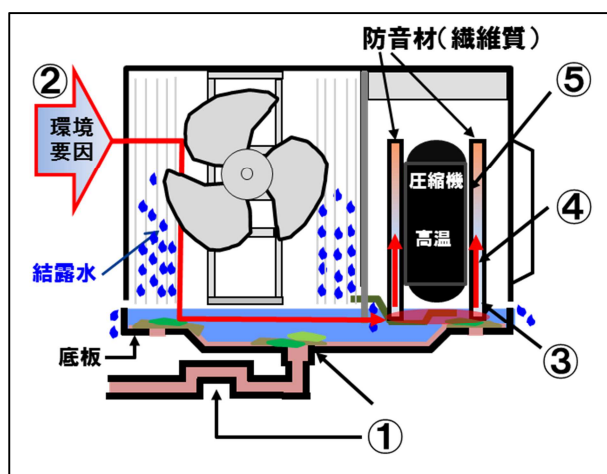

ヒートポンプユニット内部構成図

4. 点検・対策内容

ヒートポンプユニットのドレン排水処理と圧縮機の腐食状況を点検するとともに、底板内に水が満たされても、防音材が吸水しないように下端をカットした対策済み防音材と交換、もしくはヒートポンプユニット本体を対策品と交換をさせていただきます。

5. 対象の特定

防音材が事故機種と同一構造のヒートポンプユニット199機種を対象としました。

6. お客様(一般ユーザー様)への対応