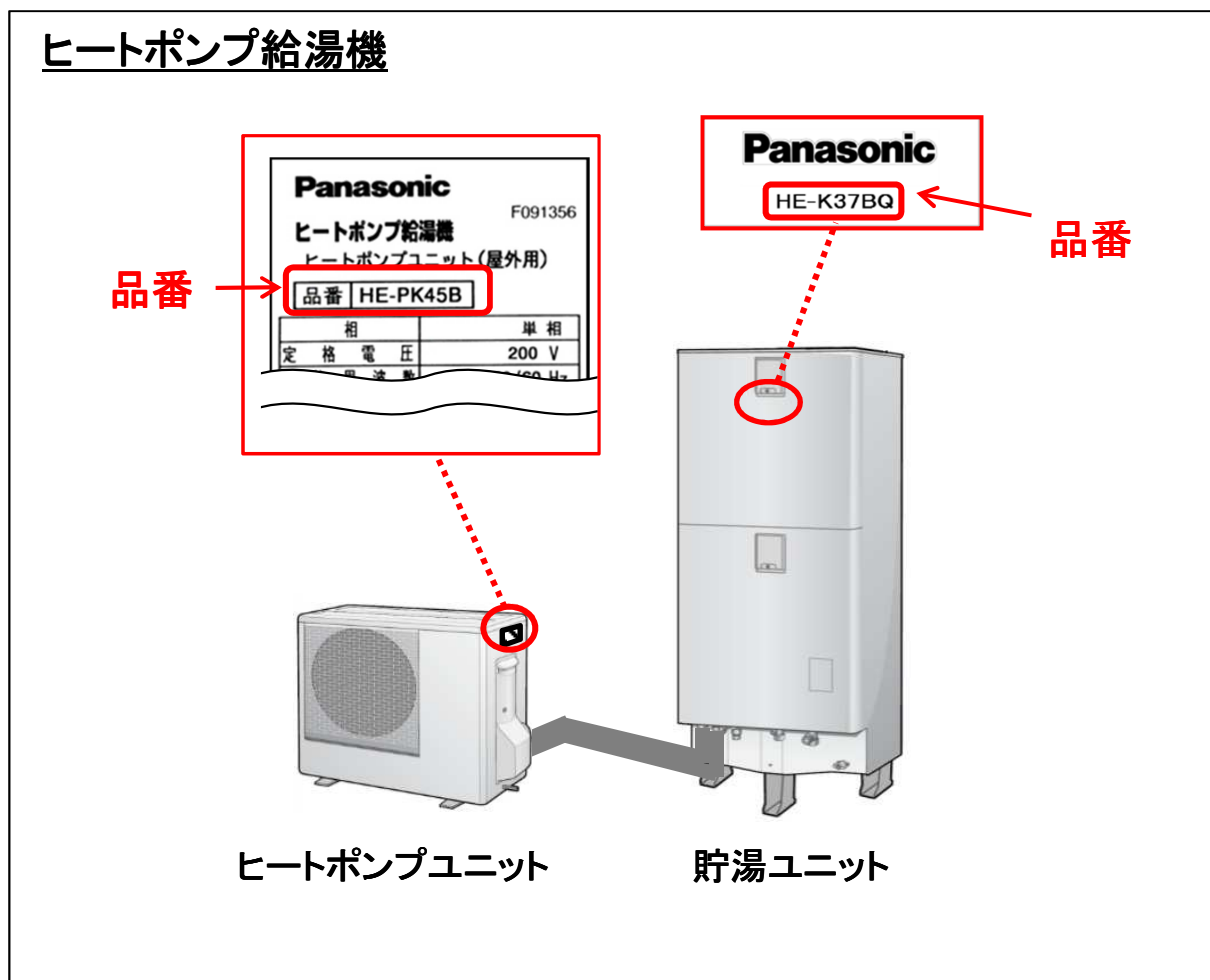

【ヒートポンプユニット、貯湯ユニット「品番」表示箇所】

ヒートポンプユニット、貯湯ユニットのどちらでもご確認いただけます。

製品形状は下記以外にも薄型、一体型のタイプがあります。